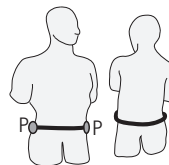

VERTICAL 2 CA1247.02

Imbracatura completa per l'anticaduta

- Imbracatura completa a 3 attacchi per l'anticaduta: 2 anteriori, 1 dorsale.
- Abbinabile al cinturone di posizionamento Easy Belt art.CA1268.
- Componenti in acciaio.
- Taglia unica regolabile.

Codice	CA1247.02
Taglia	Unica
Pettorale	80-140 cm
Cosciale	45-75 cm
Busto	55-85 cm
Peso	1350 g
CE	EN 361
ERE	•

EASY BELT CA1268

Cinturone di posizionamento sul lavoro

- Anelli laterali di attacco in acciaio.
- Abbinabile alle imbracature anticaduta: Focus Light XT, Focus Vest XT, Swifty Vest, Swifty Light, Vertical 2, Basic Duo.
- Equipaggiato con chip NFC TRACK per l'identificazione digitale.
- 2 taglie.

Codice	CA1268.L	CA1268.XL
Taglia	S - L	L - XXL
Cintura	70-110 cm	90-130 cm
Peso	520 g	610 g
CE	EN 358	