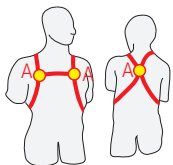

VERTICAL 2 CA1247.02

Imbracatura completa per l'anticaduta

- Imbracatura completa a 3 attacchi per l'anticaduta: 2 anteriori, 1 dorsale.
- Abbinabile al cinturone di posizionamento Easy Belt art.CA1268.
- Componenti in acciaio.
- Taglia unica regolabile.

Codice	CA1247.02
Taglia	Unica
Pettorale	80-140 cm
Cosciale	45-75 cm
Busto	55-85 cm
Peso	1350 g
CE	EN 361
ERE	•

EASY BELT CA1268

Cinturone di posizionamento sul lavoro

- Anelli laterali di attacco in acciaio.
- Abbinabile alle imbracature anticaduta: Focus Light XT, Focus Vest XT, Swifty Vest, Swifty Light, Vertical 2, Basic Duo.
- Equipaggiato con chip NFC TRACK per l'identificazione digitale.
- 2 taglie.

Codice	CA1268.L	CA1268.XL
Taglia	S - L	L - XXL
Cintura	70-110 cm	90-130 cm
Peso	520 g	610 g
CE	EN 358	