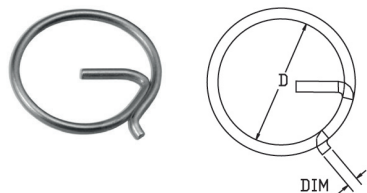

**COPPIGLIA TONDA**  
G-RINGS

- Acciaio inossidabile AISI 316.
- Stainless steel AISI 316.

Codice Code	Dimensioni Dimensions		Peso Weight
	DIM mm	D mm	Kg
AN070601	1,00	11	0,01
AN070602	1,25	15	0,01
AN070603	1,50	19	0,01
AN070604	2,00	23	0,01