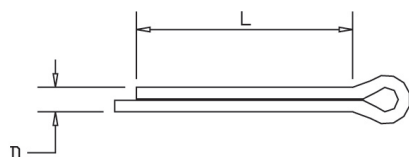

**COPPIGLIA**  
SPLIT PIN

- Acciaio inossidabile AISI 316.
- Stainless steel AISI 316.

Codice Code	Dimensioni Dimensions		Peso Weight  Kg
	L mm	D mm	
AN070609	1,5	10	0,01
AN0706101	2,0	12	0,01
AN070610	2,0	15	0,01
AN070611	2,0	25	0,01
AN0706121	2,5	16	0,01
AN070612	2,5	25	0,01
AN070613	3,0	25	0,01
AN070614	3,0	32	0,01
AN0706131	3,2	20	0,01
AN0706151	4,0	32	0,01
AN070617	5,0	40	0,01
AN070618	6,3	50	0,01