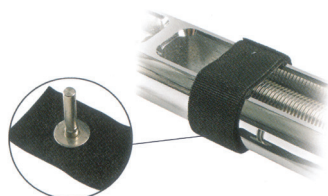

SMART PIN
SMART PIN

- Acciaio inossidabile
AISI 316.
- Stainless steel AISI 316.

Codice Code	Dimensioni Dimensions			Dimensione perno Pin dimension	Peso Weight
	L mm	B mm	H mm	D mm	Kg
ANVP1020	150	16	8	2,0	0,01
ANVP1225	190	16	10	2,5	0,01
ANVP1632	260	20	13	3,2	0,01
ANVP2340	370	25	20	4,0	0,01