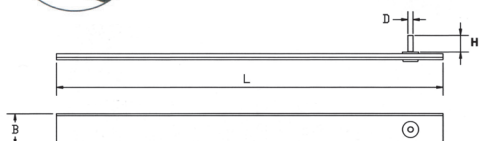

SMART PIN
SMART PIN

- Acciaio inossidabile
AISI 316.
- Stainless steel AISI 316.

Codice Code	Dimensioni Dimensions			Dimensione perno Pin dimension	Peso Weight
	L mm	B mm	H mm	D mm	Kg
ANVP1020	150	16	8	2,0	0,01
ANVP1225	190	16	10	2,5	0,01
ANVP1632	260	20	13	3,2	0,01
ANVP2340	370	25	20	4,0	0,01