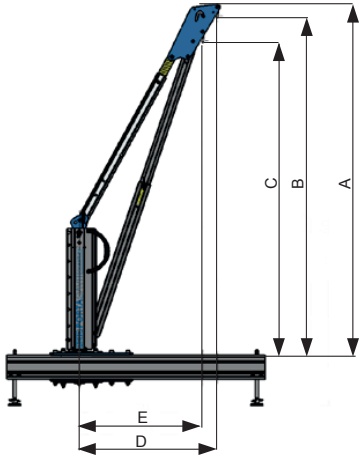

T-DAVIT SERIE S - VERSIONE CON GRILLI DI SOSPENSIONE
T-DAVIT S SERIES - VERSION WITH SHACKLE SUSPENSION

Codice Code	Portata WLL		Arresto caduta Fall arrester N° di persone N° of persons	Posizione braccio Arm position	Altezza Height			Raggio Radius		Peso solo T-DAVIT Weight only T-DAVIT kg
	Sollevamento materiale Goods lifting kg	Sollevamento persone Lifting persons kg			A	B	C	D*	E*	
PDQRW	400	200	1	1	2150	2078	1928	800	700	23