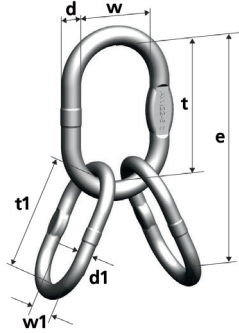

# Catene e accessori di acciaio inossidabile - Grado 6

Stainless steel chain and accessory system in G6

## Campanella tripla VAWI per brache di fune

VAWI Master link assembly for wire rope slings

Tipo Type	Portata 0°-45° WLL 0°-45°  Kg	Assemblaggio Consisting of	Per ganci DIN 15401 Fits on single hook acc. to DIN 15401  n°	Dimensioni Dimensions							Peso Weight
				d mm	d1 mm	e mm	t mm	t1 mm	w mm	w1 mm	Kg
VAWI 6-6	1850	AWI 16-6 + 2 AWI 13-6	2,5	16	13	220	110	110	60	60	1,21
VAWI 7/8-6	3350	AWI 18-6 + 2 AWI 16-6	5	18	16	245	135	110	75	60	1,98
VAWI 10-6	5250	AWI 22-6 + 2 AWI 22-6	6	23	23	320	160	160	90	90	4,80
VAWI 13-6	8900	AWI 26-6 + 2 AWI 26-6	8	27	27	360	180	180	100	100	7,38
VAWI 16-6	13200	AWI 32-6 + 2 AWI 32-6	10	32	32	400	200	200	110	110	12,42