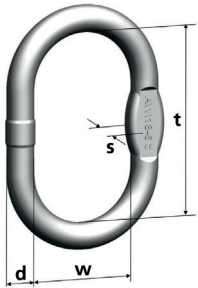

Catene e accessori di acciaio inossidabile - Grado 6

Stainless steel chain and accessory system in G6

Campanella semplice AWI

AWI Master link

Tipo Type	Portata 0°-45° WLL 0°-45° Kg	Per ganci DIN 15401 Fits on single hook acc. to DIN 15401 n°	Dimensioni Dimensions				Peso Weight Kg	Campanella per catena Ø Master link for chain Ø	
			d mm	t mm	w mm	s mm		1 br.	2 br.
AWI 8-6	560	0,5	8	60	35	-	0,08	4	4
AWI 10-6	850	1,6	10	80	50	-	0,14	5	5
AWI 13-6	1600	2,5	13	110	60	10	0,34	6/7/8	6
AWI 16-6	2600	2,5	16	110	60	14	0,53	10	7/8
AWI 18-6	3500	5	18	135	75	14	0,83	-	10
AWI 22-6	6300	6	23	160	90	17	1,60	13/16	13
AWI 26-6	8900	8	27	180	100	20	2,46	20	16
AWI 32-6	13200	10	32	200	110	26	3,86	-	20
AWI 36-6	14700	16	36	260	140	29	6,22	-	-
AWI 45-5	12000	25	45	340	180	-	12,82	26	-