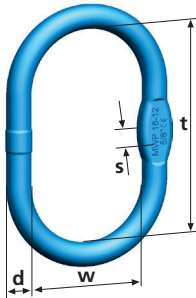

Catene e accessori Winner Pro - Grado 12

Winner Pro chain and
accessory system in G12

Campanella maggiorata MWP

MWP Enlarged master link

- Per brache a 2 bracci utilizzare la campanella semplice AWP oppure la campanella tripla VMWP. La campanella MWP 36 può essere utilizzata per brache a 2 bracci con catena dia 16.
- For 2 legs chains slings use the AWP master link or the master link assembly VMWP. The master ring MWP36 can be assembled with two legs slings dia 16.

Tipo Type	Portata WLL Kg	Dimensioni Dimensions				Peso Weight Kg	Campanella per catena Ø Master link for chain Ø	
		d mm	t mm	w mm	s mm		1 br./leg mm	2 br./legs mm
MWP 13	2360	14	120	70	10	0,46	7	-
MWP 16	3200	17	140	80	13	0,74	8	-
MWP 18	5000	19	160	95	14	1,05	10	-
MWP 26	10100	27	190	110	20	2,47	13	-
MWP 30	12500	30	190	110	-	3,30	16	-
MWP 36	17500	38	275	150	29	7,48	-	16