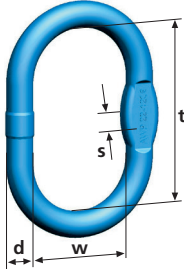

Catene e accessori Winner Pro - Grado 12

Winner Pro chain and
accessory system in G12

Campanella semplice AWP

AWP Master link

Tipo Type	Portata 0°-45° WLL 0°-45°	Dimensioni Dimensions				Peso Weight	Campanella per catena Ø	
		d mm	t mm	w mm	s mm		1 br./leg mm	2 br./legs mm
AWP 13	Kg 2360	13	110	60	10	0,37	7	-
AWP 16	3500	17	110	60	14	0,55	8	7
AWP 18	5300	19	135	75	14	0,92	10	8
AWP 22	8000	23	160	90	17	1,60	13	10
AWP 27	12500	28	200	110	21	2,92	16	13
AWP 33	17500	33	200	110	21	4,14	-	16