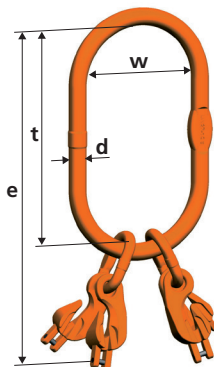

Catene e accessori Winner - Grado 10

Winner chain and
accessory system in G10

Complesso ad un braccio LXKW 1 con campanella maggiorata

LXKW 1 Single leg oversize clevis master set

Tipo Type	Portata WLL Kg	Per ganci DIN 15401 Fits on single hook acc. to DIN 15401 n°	Dimensioni Dimensions				Peso Weight Kg
			d mm	e mm	t mm	w mm	
LXKW 1-6	1400	25	23	478	340	180	3,70
LXKW 1-8	2500	25	23	516	340	180	4,00
LXKW 1-10	4000	25	27	569	340	180	6,00
LXKW 1-13	6700	25	27	629	340	180	8,80
LXKW 1-16	10000	25	33	688	340	180	13,50

Complesso a due bracci LXKW 2 con campanella maggiorata

LXKW 2 Two legs oversize clevis master set

Tipo Type	Portata 0°-45°/45°-60° WLL 0°-45°/45°-60° Kg	Per ganci DIN 15401 Fits on single hook acc. to DIN 15401 n°	Dimensioni Dimensions				Peso Weight Kg
			d mm	e mm	t mm	w mm	
LXKW 2-6	2000 / 1400	25	23	478	340	180	4,14
LXKW 2-8	3550 / 2500	25	23	516	340	180	4,80
LXKW 2-10	5600 / 4000	25	27	569	340	180	7,60
LXKW 2-13	9500 / 6700	25	33	629	340	180	14,30
LXKW 2-16	14000 / 10000	25	40	688	340	180	23,20

Complesso a quattro bracci LXKW 4 con campanella maggiorata

LXKW 4 Four legs oversize clevis master set

Tipo Type	Portata 0°-45°/45°-60° WLL 0°-45°/45°-60° Kg	Per ganci DIN 15401 Fits on single hook acc. to DIN 15401 n°	Dimensioni Dimensions				Peso Weight Kg
			d mm	e mm	t mm	w mm	
LXKW 4-6	3000 / 2120	25	23	478	340	180	4,40
LXKW 4-8	5300 / 3750	25	27	532	340	180	7,70
LXKW 4-10	8000 / 6000	25	33	584	340	180	12,90
LXKW 4-13	14000 / 10000	25	40	659	340	180	24,30
LXKW 4-16	21200 / 15000	25	40	713	340	180	34,50