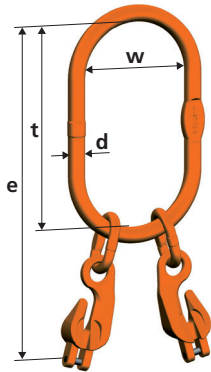

Catene e accessori Winner - Grado 10

Winner chain and
accessory system in G10

Complesso ad un braccio LXKW 1 con campanella maggiorata

LXKW 1 Single leg oversize clevis master set

Tipo Type	Portata WLL Kg	Per ganci DIN 15401 Fits on single hook acc. to DIN 15401 n°	Dimensioni Dimensions				Peso Weight Kg
			d mm	e mm	t mm	w mm	
LXKW 1-6	1400	25	23	478	340	180	3,70
LXKW 1-8	2500	25	23	516	340	180	4,00
LXKW 1-10	4000	25	27	569	340	180	6,00
LXKW 1-13	6700	25	27	629	340	180	8,80
LXKW 1-16	10000	25	33	688	340	180	13,50

Complesso a due bracci LXKW 2 con campanella maggiorata

LXKW 2 Two legs oversize clevis master set

Tipo Type	Portata 0°-45°/45°-60° WLL 0°-45°/45°-60° Kg	Per ganci DIN 15401 Fits on single hook acc. to DIN 15401 n°	Dimensioni Dimensions				Peso Weight Kg
			d mm	e mm	t mm	w mm	
LXKW 2-6	2000 / 1400	25	23	478	340	180	4,14
LXKW 2-8	3550 / 2500	25	23	516	340	180	4,80
LXKW 2-10	5600 / 4000	25	27	569	340	180	7,60
LXKW 2-13	9500 / 6700	25	33	629	340	180	14,30
LXKW 2-16	14000 / 10000	25	40	688	340	180	23,20

Complesso a quattro bracci LXKW 4 con campanella maggiorata

LXKW 4 Four legs oversize clevis master set

Tipo Type	Portata 0°-45°/45°-60° WLL 0°-45°/45°-60° Kg	Per ganci DIN 15401 Fits on single hook acc. to DIN 15401 n°	Dimensioni Dimensions				Peso Weight Kg
			d mm	e mm	t mm	w mm	
LXKW 4-6	3000 / 2120	25	23	478	340	180	4,40
LXKW 4-8	5300 / 3750	25	27	532	340	180	7,70
LXKW 4-10	8000 / 6000	25	33	584	340	180	12,90
LXKW 4-13	14000 / 10000	25	40	659	340	180	24,30
LXKW 4-16	21200 / 15000	25	40	713	340	180	34,50