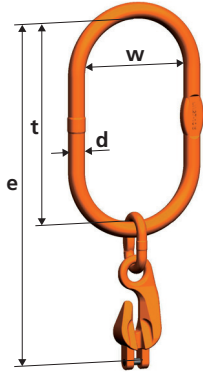

Catene e accessori Winner - Grado 10

Winner chain and
accessory system in G10

Complesso ad un braccio LXKW 1 con campanella maggiorata

LXKW 1 Single leg oversize clevis master set

Tipo Type	Portata WLL Kg	Per ganci DIN 15401 Fits on single hook acc. to DIN 15401 n°	Dimensioni Dimensions				Peso Weight Kg
			d mm	e mm	t mm	w mm	
LXKW 1-6	1400	25	23	478	340	180	3,70
LXKW 1-8	2500	25	23	516	340	180	4,00
LXKW 1-10	4000	25	27	569	340	180	6,00
LXKW 1-13	6700	25	27	629	340	180	8,80
LXKW 1-16	10000	25	33	688	340	180	13,50

Complesso a due bracci LXKW 2 con campanella maggiorata

LXKW 2 Two legs oversize clevis master set

Tipo Type	Portata 0°-45°/45°-60° WLL 0°-45°/45°-60° Kg	Per ganci DIN 15401 Fits on single hook acc. to DIN 15401 n°	Dimensioni Dimensions				Peso Weight Kg
			d mm	e mm	t mm	w mm	
LXKW 2-6	2000 / 1400	25	23	478	340	180	4,14
LXKW 2-8	3550 / 2500	25	23	516	340	180	4,80
LXKW 2-10	5600 / 4000	25	27	569	340	180	7,60
LXKW 2-13	9500 / 6700	25	33	629	340	180	14,30
LXKW 2-16	14000 / 10000	25	40	688	340	180	23,20

Complesso a quattro bracci LXKW 4 con campanella maggiorata

LXKW 4 Four legs oversize clevis master set

Tipo Type	Portata 0°-45°/45°-60° WLL 0°-45°/45°-60° Kg	Per ganci DIN 15401 Fits on single hook acc. to DIN 15401 n°	Dimensioni Dimensions				Peso Weight Kg
			d mm	e mm	t mm	w mm	
LXKW 4-6	3000 / 2120	25	23	478	340	180	4,40
LXKW 4-8	5300 / 3750	25	27	532	340	180	7,70
LXKW 4-10	8000 / 6000	25	33	584	340	180	12,90
LXKW 4-13	14000 / 10000	25	40	659	340	180	24,30
LXKW 4-16	21200 / 15000	25	40	713	340	180	34,50