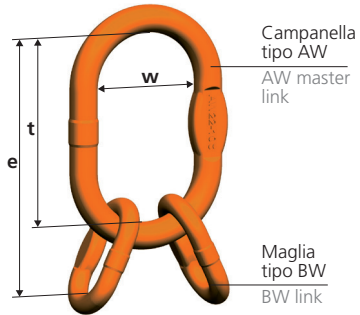

## Catene e accessori Winner - Grado 10

Winner chain and  
accessory system in G10

### Campanella tripla VW

VW Master link assembly

Tipo Type	Assemblaggio Consisting of	Portata 0°-45° WLL 0°-45°  Kg	Per ganci DIN 15401 Fits on single hook acc. to DIN 15401  n°	Dimensioni Dimensions			Peso Weight  Kg
				e mm	t mm	w mm	
VW 5	AW 13 + 2 BW 10	2300	2,5	154	110	60	0,52
VW 6	AW 18 + 2 BW 13	4200	5	189	135	75	1,26
VW 7-8	AW 22 + 2 BW 16	7600	6	230	160	90	2,32
VW 10	AW 26 + 2 BW 20	9600	8	265	180	100	3,82
VW 13	AW 32 + 2 BW 22	14000	10	315	200	110	6,46
VW 16	AW 36 + 2 BW 26	21200	16	400	260	140	10,06
VW 19-20	AW 50 + 2 BW 32	34100	32	500	350	190	22,87
VW 22	AW 50 + 2 BW 36	40000	32	520	350	190	24,79
VW 26	AW 56 + 2 BW 45	56000	32	570	400	200	37,60
VW 32	AW 72 + 2 BW 50	85000	50	660	460	250	66,60