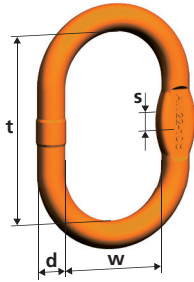

Campanella semplice AW

AW Master link

- Per imbracature a 1 e 2 bracci.
- 1 and 2 legs chain slings.

Tipo Type	Portata 0°-45° WLL 0°-45° Kg	Per ganci DIN 15401 Fits on single hook acc. to DIN 15401 n°	Dimensioni Dimensions				Peso Weight Kg	Campanella per catena Ø Master link for chain Ø	
			d mm	t mm	w mm	s mm		1 br. 1 leg	2 br. 2 legs
AW 10	1400	1,6	10	80	50	10	0,14	5	5
AW 13	2300	2,5	13	110	60	10	0,34	6+7	6
AW 16	3500	2,5	16	110	60	14	0,53	8	7
AW 18	5000	5	19	135	75	14	0,86	10	8
AW 22	7600	6	23	160	90	17	1,60	13	10
AW 26	10000	8	27	180	100	20	2,46	16	13
AW 32	14000	10	33	200	110	26	4,14	19	16
AW 36	25100	16	36	260	140	29	6,22	22	19
AW 45	30800	25	45	340	180	-	12,82	26	22
AW 50	40000	32	50	350	190	43	16,55	32	26
AW 56	64000	32	56	400	200	-	22,00	-	32
AW 72	85000	50	70	460	250	-	45,30	-	-