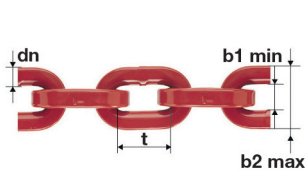

Catene e accessori per uso forestale - Grado 8

Forestry chain and accessory system in G8

Catena quadra VKF G8

VKF G8 square section chain

Particularly better grip than the round steel chain. Proven over many years.

Attrito sensibilmente superiore alle classiche catene a maglie tonde. Provata nel corso di molti anni.

Codice Code	Dimensione Dimension	Lunghezza standard Standard length	Passo Pitch	Larghezza interna b1 min. Inside width b1 min.	Larghezza esterna b2 max. Outside width b2 max.	Forza max di utilizzo Max tensile force	Carico di rottura Breaking load	Peso Weight
	dn mm	m	t mm	mm	mm	daN	kN	Kg/m
VKF 7	7	50	24	10	26	3250	65	1,23
VKF 8	8	50	28	11	29	4500	90	1,66