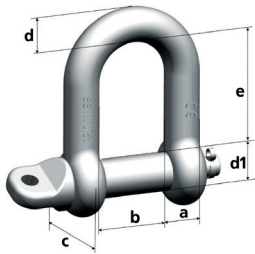

## Catene e accessori di acciaio inossidabile

Stainless steel chain and accessory system

### Grillo SSWI

SSWI Safety shackle

- Con coppia di sicurezza
- With safety split pin

Tipo Type	Portata WLL Kg	Dimensioni Dimensions						Peso Weight Kg
		a mm	b mm	c mm	d mm	d1 mm	e mm	
SSWI 0,63 t-S	630	8	18	18	8	9	33	0,07
SSWI 0,63 t-S-W	630	8	21,5	18	8	9	35	0,08
SSWI 0,9 t-S	900	10	21,5	22	10	11	41	0,14
SSWI 1,6 t-S	1600	12	26	25	12	13	41	0,22
SSWI 2,5 t-S	2500	15	36	32	15	17	62	0,52
SSWI 4,25 t-S	4250	18	42	46	18	21	78	1,00
SSWI 6,3 t-S	6300	24	58	59	24	29	109	2,40
SSWI 26-C	13000	37	76	75	34	38	152	5,80