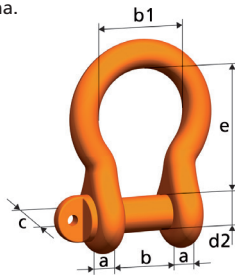

Catene e accessori Winner - Grado 10

Winner chain and
accessory system in G10

Grillo SCHW dritto

SCHW Dee shackle

- Grilli di acciaio G10.
- Portata in accordo alla catena.
- Non può essere montato direttamente nella maglia della catena.
- G10 shackles.
- WLL according to the chain.
- Cannot be mounted directly to the chain.

Tipo Type	Portata WLL Kg	Dimensioni Dimensions						Peso Weight Kg
		a mm	b mm	c mm	d1 mm	d2 mm	e mm	
SCHW 5	1000	7	11	16	8	8	24	0,11
SCHW 6	1400	8	14	20	10	10	30	0,20
SCHW 7/8	2500	10	17	24	12	12	36	0,40
SCHW 10	4000	13	21	32	15	16	49	0,60
SCHW 13	6700	17	27	40	19	20	61	1,40
SCHW 16	10000	21	33	48	23	24	73	2,60

Grillo GSCHW a omega

GSCHW Bow shackle

- Grilli di acciaio G10.
- Portata in accordo alla catena.
- Non può essere montato direttamente nella maglia della catena.
- G10 shackles.
- WLL according to the chain.
- Cannot be mounted directly to the chain.

Tipo Type	Portata WLL Kg	Dimensioni Dimensions						Peso Weight Kg
		a mm	b mm	b1 mm	c mm	d2 mm	e mm	
GSCHW 7/8	2500	13	22	32	34	16	51	0,45
GSCHW 10	4000	16	27	43	40	19	64	0,85
GSCHW 13	6700	19	31	51	46	22	76	1,25
GSCHW 16	10000	25	43	68	59	28	95	2,90