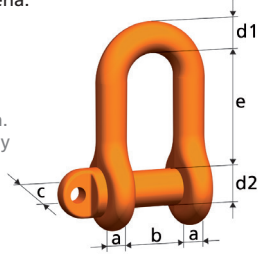

Catene e accessori Winner - Grado 10

Winner chain and
accessory system in G10

Grillo SCHW dritto

SCHW Dee shackle

- Grilli di acciaio G10.
- Portata in accordo alla catena.
- Non può essere montato direttamente nella maglia della catena.
- G10 shackles.
- WLL according to the chain.
- Cannot be mounted directly to the chain.

Tipo Type	Portata WLL Kg	Dimensioni Dimensions						Peso Weight Kg
		a mm	b mm	c mm	d1 mm	d2 mm	e mm	
SCHW 5	1000	7	11	16	8	8	24	0,11
SCHW 6	1400	8	14	20	10	10	30	0,20
SCHW 7/8	2500	10	17	24	12	12	36	0,40
SCHW 10	4000	13	21	32	15	16	49	0,60
SCHW 13	6700	17	27	40	19	20	61	1,40
SCHW 16	10000	21	33	48	23	24	73	2,60

Grillo GSCHW a omega

GSCHW Bow shackle

- Grilli di acciaio G10.
- Portata in accordo alla catena.
- Non può essere montato direttamente nella maglia della catena.
- G10 shackles.
- WLL according to the chain.
- Cannot be mounted directly to the chain.

Tipo Type	Portata WLL Kg	Dimensioni Dimensions						Peso Weight Kg
		a mm	b mm	b1 mm	c mm	d2 mm	e mm	
GSCHW 7/8	2500	13	22	32	34	16	51	0,45
GSCHW 10	4000	16	27	43	40	19	64	0,85
GSCHW 13	6700	19	31	51	46	22	76	1,25
GSCHW 16	10000	25	43	68	59	28	95	2,90