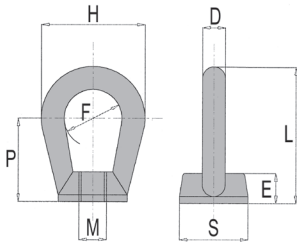

**GOLFARI GREZZI UNI 2948**  
ROUGH EYE BOLTS UNI 2948

**UNI 2948**  
Golfare femmina  
Female eye bolt

Materiale: acciaio C15E  
Material: C15E Steel

												Coppia serraggio Tightening torque	Peso Weight		
Tipo di attacco Kind of attachment			Numero di golfari Number of pieces		Angolo Angle									Dimensioni Dimensions	
					0°		0°/45°								
Codice Code	Misura Size	Passo Pitch	Portata kg WLL kg		D mm	E mm	F mm	H mm	L mm	P mm	S mm	Nm	g		
AGOLFFU08	M8	1,25	80	40	8	12	18	34	46	29	25	5	72		
AGOLFFU10	M10	1,5	160	80	10	14	24	44	58	36	30	10	137		
AGOLFFU12	M12	1,75	250	125	13	16	30	56	72	44	34	17	252		
AGOLFFU14	M14	2	250	125	13	16	30	56	72	44	34	27	250		
AGOLFFU16	M16	2	400	200	16	20	36	68	86	52	40	42	430		
AGOLFFU20	M20	2,5	630	315	19	24	42	80	100	60	48	83	740		

\* Portata di 2 golfari.  
\* WLL of 2 eye bolts.

Coefficiente di sicurezza 4.  
Safety factor 4.