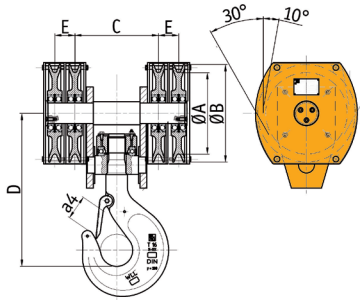

Bozzello serie pesante tipo 1HL a 4 pulegge

1HL type four sheaves overhead craneblock

Carter in lamiera grande spessore
Steel sheet carter

Codice Code	Fune Rope Ø mm	Portata WLL		Dimensioni Dimensions					Gancio Hook DIN 15401	Peso Weight Kg
		ISO M5 t	ISO M6 t	A mm	B mm	C mm	D mm	E mm		
1HL08208	13	25	20	280	330	280	620	60	10-T	180
1HL08208	14	25	-	280	330	280	620	60	10-T	180
1HL09209	15	32	25	320	375	320	700	60	12-T	260
1HL09209	16	32	-	320	375	320	700	60	12-T	260
1HL10210	17	40	32	355	425	355	770	89	16-T	355
1HL10210	18	40	-	355	425	355	770	89	16-T	355
1HL11211	19	50	40	400	470	400	850	89	20-T	450
1HL11211	20	50	-	400	470	400	850	89	20-T	450

- Verniciati giallo RAL 1007 e nero RAL 9005.
- Pulegge in acciaio stampato serie 15B.
- RAL 9005 black and RAL 1007 yellow painted.
- Series 15B forged steel sheaves.