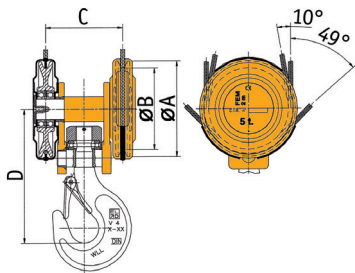

Bozzello serie leggera tipo 1HB a 2 pulegge

1HB type two sheaves overhead craneblock

Carter in lamiera imbutita
Steel sheet carter

Codice Code	Fune Rope Ø mm	Portata WLL		Dimensioni Dimensions				Gancio Hook DIN 15401	Peso Weight Kg
		ISO M4 t	ISO M5 t	A mm	B mm	C mm	D mm		
1HB02202	8	4	3,2	175	152	142	262	1,6-V	17
1HB03203	9	5	4	200	172	167	295	2,5-T	25
1HB04204	10	6,3	5	210	180	172	295	2,5-T	27
1HB07207	13	12,5	10	297	250	220	373	5-T	65

- Verniciati giallo RAL 1007 e nero RAL 9005.
- Pulegge serie 15B.
- RAL 9005 black and RAL 1007 yellow painted.
- Series 15B forged steel sheaves.