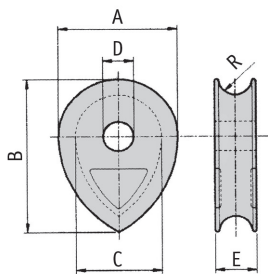

## Redance piene in ghisa

Cast iron thimbles

Finitura: naturale  
Finish: self coloured

Codice Code	Fune Rope  Ø mm	Dimensioni Dimensions						Peso Weight  Kg
		A mm	B mm	C mm	D mm	E mm	R mm	
ARPN01	20/21	84	113	61	26/31/36	30	11,5	0,9
ARPN02	22/24	90	120	65	36/41/46	32	12,5	1,1
ARPN03	26/27	105	140	76	31/41	37	14,5	1,9
ARPN04	28/30	120	160	87	31/41/46/56	38	16,5	2,8
ARPN05	32/34	140	190	105	41/46/51	44	17,5	4,3
ARPN06	36/38	153	210	170	51/56	55	20	6,1