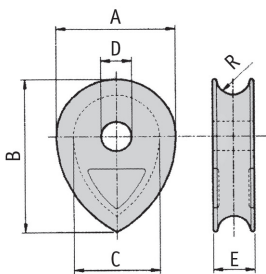

### Redance piene in ghisa

Cast iron thimbles

Finitura: naturale  
Finish: self coloured

Codice Code	Fune Rope  Ø mm	Dimensioni Dimensions						Peso Weight  Kg
		A mm	B mm	C mm	D mm	E mm	R mm	
ARPN01	20/21	84	113	61	26/31/36	30	11,5	0,9
ARPN02	22/24	90	120	65	36/41/46	32	12,5	1,1
ARPN03	26/27	105	140	76	31/41	37	14,5	1,9
ARPN04	28/30	120	160	87	31/41/46/56	38	16,5	2,8
ARPN05	32/34	140	190	105	41/46/51	44	17,5	4,3
ARPN06	36/38	153	210	170	51/56	55	20	6,1