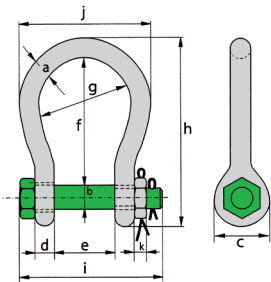

#### Tipo G 4263

Con dado e coppiglia  
Acciaio alta resistenza gr. 8  
Finitura: zincatura a caldo

#### G 4263 type

With safety bolt  
Gr. 8 high tensile steel  
Finish: hot dipped galvanized

Codice Code	Portata WLL	Dimensioni Dimensions											Peso Weight	
		a mm	b mm	c mm	d mm	e mm	f mm	g mm	h mm	i mm	j mm	k mm		Kg
<b>G 4263</b>	<b>t</b>													
AGRLVL04,75	4,75	22	25	52	22	63	112	88	173	157	132	22	2,08	
AGRLVL06,5	6,5	25	28	59	25	75	135	105	204	183	155	25	3,14	
AGRLVL08,5	8,5	28	32	66	28	82	148	115	225	205	171	27	4,35	
AGRLVL09,5	9,5	32	35	72	32	90	162	126	248	224	190	30	5,95	
AGRLVL12	12	35	38	79	35	100	180	140	274	245	210	33	7,87	
AGRLVL16	16	38	42	88	38	106	216	159	319	248	235	19	12,5	
AGRLVL25	25	45	50	103	45	127	248	175	370	296	265	23	16,7	
AGRLVL30	30	50	57	118	50	146	273	207	411	332	307	26	25	
AGRLVL55	55	65	70	145	65	165	314	213	487	389	343	32	45	
AGRLVL75	75	83	83	163	83	184	330	254	537	460	420	39	70	

Available with WLL from 4,75 ton up to 75 ton, these shackles combine a large opening with a relatively small pin diameter.