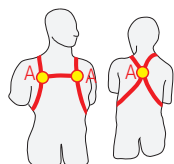

VERTICAL 2

CA1247.02

Imbracatura completa per l'anticaduta

- Imbracatura completa a 3 attacchi per l'anticaduta: 2 anteriori, 1 dorsale.
- Abbinabile al cinturone di posizionamento Easy Belt art.CA1268.
- Componenti in acciaio.
- Taglia unica regolabile.

| | |
|-----------|-----------|
| Codice | CA1247.02 |
| Taglia | Unica |
| Pettorale | 80-140 cm |
| Cosciale | 45-75 cm |
| Busto | 55-85 cm |
| Peso | 1350 g |
| CE | EN 361 |
| ERE | • |

EASY BELT

CA1268

Cinturone di posizionamento sul lavoro

- Anelli laterali di attacco in acciaio.
- Abbinabile alle imbracature anticaduta: Focus Light XT, Focus Vest XT, Swifty Vest, Swifty Light, Vertical 2, Basic Duo.
- Equipaggiato con chip NFC TRACK per l'identificazione digitale.
- 2 taglie.

| | | |
|---------|-----------|-----------|
| Codice | CA1268.L | CA1268.XL |
| Taglia | S - L | L - XXL |
| Cintura | 70-110 cm | 90-130 cm |
| Peso | 520 g | 610 g |
| CE | EN 358 | |