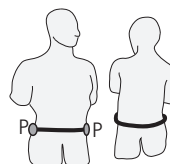

VERTICAL 2

CA1247.02

Imbracatura completa per l'anticaduta

- Imbracatura completa a 3 attacchi per l'anticaduta: 2 anteriori, 1 dorsale.
- Abbinabile al cinturone di posizionamento Easy Belt art.CA1268.
- Componenti in acciaio.
- Taglia unica regolabile.

| | |
|-----------|-----------|
| Codice | CA1247.02 |
| Taglia | Unica |
| Pettorale | 80-140 cm |
| Cosciale | 45-75 cm |
| Busto | 55-85 cm |
| Peso | 1350 g |
| CE | EN 361 |
| ERE | • |

EASY BELT

CA1268

Cinturone di posizionamento sul lavoro

- Anelli laterali di attacco in acciaio.
- Abbinabile alle imbracature anticaduta: Focus Light XT, Focus Vest XT, Swifty Vest, Swifty Light, Vertical 2, Basic Duo.
- Equipaggiato con chip NFC TRACK per l'identificazione digitale.
- 2 taglie.

| | | |
|---------|-----------|-----------|
| Codice | CA1268.L | CA1268.XL |
| Taglia | S - L | L - XXL |
| Cintura | 70-110 cm | 90-130 cm |
| Peso | 520 g | 610 g |
| CE | EN 358 | |