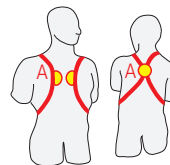

QUANTUM CA2121

Imbracatura confortevole e leggera per l'anticaduta

- Struttura appositamente concepita per migliorare il comfort durante il lavoro ed in seguito a una caduta, per ridurre così gli effetti della sospensione inerte.
- Dotata di asoline specifiche per il fissaggio delle staffe Helpstep art.CA2062 per la prevenzione della sindrome da sospensione (fornite separatamente).
- 2 punti di attacco tessili rinforzati per l'anticaduta: sternale e dorsale. Componenti in acciaio.
- Equipaggiata con chip NFC TRACK per l'identificazione digitale.
- 2 taglie.

Codice	CA2121.L	CA2121.X
Taglia	S - L	L - XXL
Pettorale	80-120 cm	90-140 cm
Cosciale	45-65 cm	55-75 cm
Busto	55-75 cm	65-85 cm
Peso	900 g	950 g
CE	EN 361	

BASIC DUO CA1275

Imbracatura completa per l'anticaduta

- Imbracatura completa a 2 attacchi per l'anticaduta: 1 sternale, 1 dorsale.
- Abbinabile al cinturone di posizionamento Easy Belt art.CA1268.
- Componenti in acciaio.
- Taglia unica regolabile.

Codice	CA1275
Taglia	Unica
Pettorale	80-140 cm
Cosciale	45-75 cm
Busto	55-85 cm
Peso	790 g
CE	EN 361
ERC	•