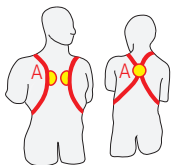

QUANTUM CA2121

Imbracatura confortevole e leggera per l'anticaduta

- Struttura appositamente concepita per migliorare il comfort durante il lavoro ed in seguito a una caduta, per ridurre così gli effetti della sospensione inerte.
- Dotata di asoline specifiche per il fissaggio delle staffe Helpstep art.CA2062 per la prevenzione della sindrome da sospensione (fornite separatamente).
- 2 punti di attacco tessili rinforzati per l'anticaduta: sternale e dorsale. Componenti in acciaio.
- Equipaggiata con chip NFC TRACK per l'identificazione digitale.
- 2 taglie.

Codice	CA2121.L	CA2121.X
Taglia	S - L	L - XXL
Pettorale	80-120 cm	90-140 cm
Cosciale	45-65 cm	55-75 cm
Busto	55-75 cm	65-85 cm
Peso	900 g	950 g
CE	EN 361	

BASIC DUO CA1275

Imbracatura completa per l'anticaduta

- Imbracatura completa a 2 attacchi per l'anticaduta: 1 sternale, 1 dorsale.
- Abbinabile al cinturone di posizionamento Easy Belt art.CA1268.
- Componenti in acciaio.
- Taglia unica regolabile.

Codice	CA1275
Taglia	Unica
Pettorale	80-140 cm
Cosciale	45-75 cm
Busto	55-85 cm
Peso	790 g
CE	EN 361
ERC	•