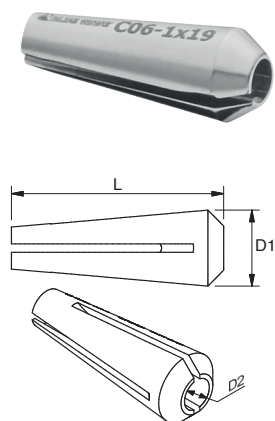

CONO PER FUNI COMPATTATE
CONE FOR COMPACTED ROPE

Fune Rope \emptyset mm	Codice Code	Dimensioni Dimensions			Peso Weight Kg
		D1 mm	D2 mm	L mm	
4 mm 1x7	ANC04-C1X7	4,65	2,05	13,9	0,001
5 mm 1x19	ANC05-C1X19	6,15	3,15	13,9	0,001
6 mm 1x19	ANC06-C1X19	8,05	3,6	21,4	0,003
7 mm 1x19	ANC07-C1X19	8,8	4,15	22,6	0,004
8 mm 1x19	ANC08-C1X19	10	4,75	26,2	0,005
10 mm 1x19	ANC10-C1X19	12,1	6,1	30,8	0,009
12 mm 1x19	ANC12-C1X19	15,8	7,4	43,2	0,024
14 mm 1x19	ANC14-C1X19	17,5	8,5	45,8	0,030
14 mm 1x36	ANC14-C1X36	19,1	10,5	43,3	0,033
16 mm 1x19	ANC16-C1X19	21,7	11,9	48	0,049
16 mm 1x36	ANC16-C1X36	22,8	12	51,7	0,057