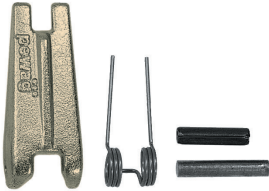

Catene e accessori - Grado 8

Chain and accessory system in G8

PARTI DI RICAMBIO TIPO Z

SPARE PARTS Z TYPE

Sicurezza forgiata ZCKS

ZCKS Safety catch set

Tipo Type	Accessori d'utilizzo Accessories of use
CKS 08	ZCB 08
CKS 10	ZCB 10
CKS 13	ZCB 13

Sicurezza ZCKSL per ganci autobloccanti

ZCKSL Safety catch set for self locking hooks

Tipo Type	Accessori d'utilizzo Accessories of use
CKSL 08	ZCRF 08
CKSL 10	ZCRF 10
CKSL 13	ZCRF 13