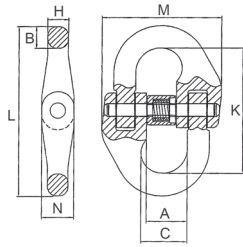

Maglia di giunzione ZCL

ZCL Connecting link

Tipo Type	Portata WLL Kg	Dimensioni Dimensions									Peso Weight Kg
		A mm	B mm	C mm	L mm	K mm	H mm	M mm	N mm	ø mm	
ZCL 7-8	2000	20	9	24	77	58	8,5	55	13	13,6	0,15
ZCL 10	3150	26	12	28,5	97	73	11,5	69	17,8	18,5	0,32
ZCL 13	5300	30	15	35	115	85	15	86,6	23	24,5	0,69