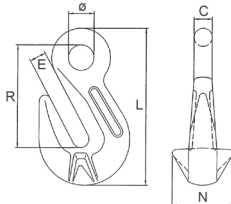

Gancio accorciatore ZCD

ZCD Grab hook

Tipo Type	Portata WLL Kg	Dimensioni Dimensions						Peso Weight Kg
		Ø mm	C mm	N mm	E mm	L mm	R mm	
ZCD 8	2000	15	10	31,5	10,5	88	59	0,31
ZCD 10	3150	20	12,5	43,5	13	125	79	0,68
ZCD 13	5300	26	16	52	17	159	103	1,35