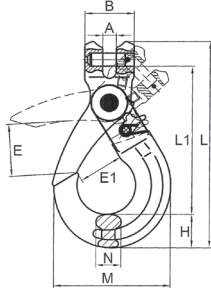

Gancio autobloccante ZCRF

ZCRF Self locking hook

Tipo Type	Portata WLL Kg	Dimensioni Dimensions									Peso Weight Kg
		A mm	B mm	E mm	E1 mm	L1 mm	L mm	H mm	N mm	M mm	
ZCRF 7-8	2000	9,5	38,5	40	35	119	162	26	20	91	0,85
ZCRF 10	3150	12,5	46	48	45	142	195	30	26	108	1,48
ZCRF 13	5300	15	59	57	52,5	179	248	40	33	142	2,85