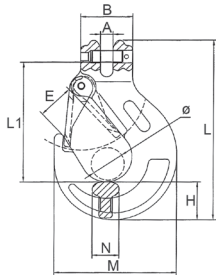

Gancio a perno ZCB

ZCB Clevis sling hook

- Con sicurezza forgiata.
- With forged safety latch.

Tipo Type	Portata WLL Kg	Dimensioni Dimensions									Peso Weight Kg
		A mm	B mm	E mm	ø mm	H mm	M mm	N mm	L mm	L1 mm	
ZCB 7-8	2000	9,5	38,5	23	24	25	87	17	129,5	87	0,55
ZCB 10	3150	12,5	48	28	29	36	106	23,5	163,5	105	0,98
ZCB 13	5300	16	56	35	36	41,6	130	28	196	127	1,62