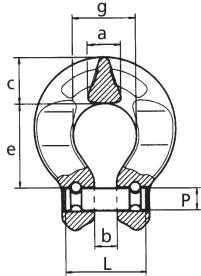

### Anello a omega CZ

CZ Coupling ring

Tipo Type	Portata WLL  Kg	Dimensioni Dimensions					Peso Weight	
		a mm	b mm	c mm	e mm	g mm	PxL mm	Kg
CZ 08	2000	11	8,7	18	32	24	9x22,5	0,18
CZ 10	3150	14	12,5	19	44	32	13x31,5	0,35
CZ 13	5300	17	15	25	55	40	16x42	0,72
CZ 16	8000	22	19	30	65	50	21x61,5	1,20