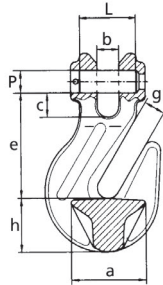

Gancio accorciatore CF

CF Clevis grab hook

Tipo Type	Portata WLL Kg	Dimensioni Dimensions							Peso Weight Kg
		a mm	b mm	c mm	e mm	g mm	h mm	PxL mm	
CF 08	2000	30	9	10	50	10	24	9x22,5	0,27
CF 10	3150	44	13	14	72	13	31	13x31,5	0,75
CF 13	5300	53	17	17	88	17	38	16x42	1,35
CF 16	8000	64	21	20	111	20	60	21x61,5	2,8
CF 20	12500	85	24	24	130	24	65	24x61,5	4,8
CF 22	15000	87	26	26	139	26	68	26x72	5,65
CF 26	21200	100	30	35	190,5	30,5	90	30x80	13,5