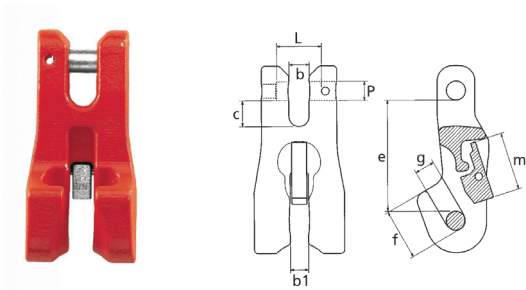

Accorciatore CX con dispositivo di sicurezza

CX Grab hook with safety latch

Tipo Type	Portata WLL Kg	Dimensioni Dimensions								Peso Weight Kg
		b mm	b1 mm	c mm	e mm	f mm	g mm	m mm	PxL mm	
CX 07S	1500	9,5	9,5	10	56	23,5	9,5	29	9x22,5	0,48
CX 08S	2000	9,5	9,5	10	56	23,5	9,5	29	10x22,5	0,48
CX 10S	3150	12	12	14,5	78	32,5	12	36	13x31,5	1,12
CX 13S	5300	15,5	15,5	18	90	44	15,8	35	16x42	1,83
CX 16S	8000	21	19	21	106	50	19	38	21x51,5	2,83