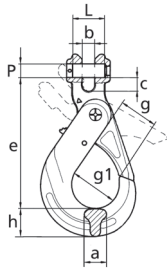

Gancio autobloccante CRF

CRF Self locking hook

Tipo Type	Portata WLL Kg	Dimensioni Dimensions								Peso Weight
		a mm	b mm	c mm	e mm	g mm	g1 mm	h mm	PxL mm	Kg
CRF 7-8	2000	20	9	10	123	34	43	26	9x22,5	0,93
CRF 10	3150	25	12	14	143	45	56	30	13x31,5	1,58
CRF 13	5300	35	15	17	180	51	69	40	16x42	3,2
CRF 16	8000	36	19	20	215	60	80	50	21x51,5	5,9
CRF 20	12500	60	23	26	253	70	90	67	24x73	9,8
CRF 22	15000	62	26	32	287	80	100	70	26x72	14,4