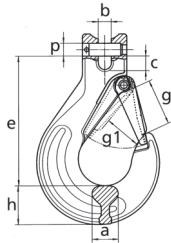

Gancio a perno CB

CB Clevis sling hook

- Con sicurezza forgiata.
- With forged safety latch.

Tipo Type	Portata WLL Kg	Dimensioni Dimensions								Peso Weight Kg
		a mm	b mm	c mm	e mm	g mm	g1 mm	h mm	p mm	
CB 08	2000	19	8,7	9,8	86,3	29,5	25,5	27	9	0,53
CB 10	3150	23,5	12,2	13,5	105	35,7	30,5	33	13	0,95
CB 13	5300	28,5	15,3	17	128,5	43,5	41	40	16	1,67
CB 16	8000	37	18	22	155	56	45	48	20	3,00
CB 20	12500	46	23	26	183	61	52	52	24	5,70
CB 22	15000	50	24,5	29	213	72	62	62	27	8,80
CB 26	21200	60	30	34	230	77	73	75	30	13,5