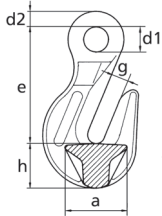

Gancio accorciatore CD

CD Grab hook

Tipo Type	Portata WLL Kg	Dimensioni Dimensions						Peso Weight
		a mm	d1 mm	d2 mm	e mm	g mm	h mm	Kg
CD 08	2000	30	16	10	60	10	24	0,23
CD 10	3150	44	21	11	80	13	31	0,59
CD 13	5300	53	26	16	104	17	38	1,24
CD 16	8000	64	30	19	129	20	60	2,6
CD 20	12500	85	36	22	153	23	65	4,2
CD 22	15000	87	38	25	180	27	68	5,3
CD 26	21200	100	55	36	213	30	88	13,2