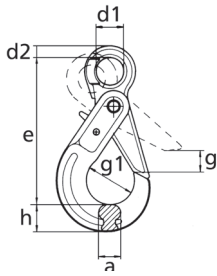

### Gancio autobloccante CRO

CRO Self locking hook

Tipo Type	Portata WLL  Kg	Dimensioni Dimensions							Peso Weight  Kg
		a mm	d1 mm	d2 mm	e mm	g mm	g1 mm	h mm	
CRO 08	2000	20	25	12	135	34	43	26	0,936
CRO 10	3150	25	33	16	168	45	56	30	1,626
CRO 13	5300	35	40	20	205	51	69	40	3,250
CRO 16	8000	36	50	27	251	60	80	50	6,050
CRO 20	12500	60	60	30	290	70	90	67	10,500
CRO 22	15000	62	70	32	322	80	100	70	14,400