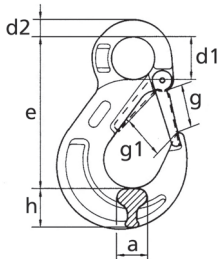

Gancio ad occhio CA

CA Eye sling hook

- Con sicurezza forgiata.
- With forged safety latch.

Tipo Type	Portata WLL Kg	Dimensioni Dimensions							Peso Weight
		a mm	d1 mm	d2 mm	e mm	g mm	g1 mm	h mm	Kg
CA 08	2000	19	25	11	95,5	29,5	24,5	27	0,50
CA 10	3150	23,5	34	14	120,5	35,7	29	33	0,90
CA 13	5300	29	42,5	17,5	150	43,5	35,4	40	1,50
CA 16	8000	35,5	52	22	183	52,5	44	49	2,75
CA 20	12500	42	62	25	217,5	60	54	55	4,50
CA 22	15000	51,5	60	30	224	70	62	60	7,10
HSW 26	21200	70	70	35	259	77	73	75	12,80
HSW 32	40000	82	66	45	299	91	87	97	27,90