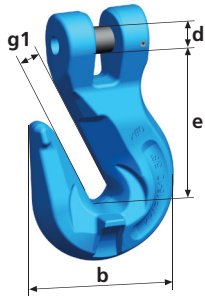

Catene e accessori Winner Pro - Grado 12

Winner Pro chain and
accessory system in G12

Gancio accorciatore KPWP

KPWP Clevis grab hook

Tipo Type	Portata WLL Kg	Dimensioni Dimensions				Peso Weight Kg
		b mm	d mm	e mm	g1 mm	
KPWP 7	2360	70	10	63	10	0,58
KPWP 8	3000	70	11	62	10	0,58
KPWP 10	5000	83	14	73	12	1,00
KPWP 13	8000	104	18	98	16	2,29
KPWP 16	12500	123	21	124	19	4,32