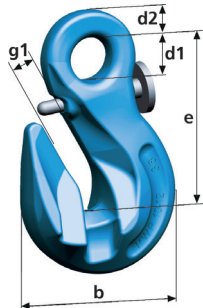

Catene e accessori Winner Pro - Grado 12

Winner Pro chain and
accessory system in G12

Gancio accorciatore PSWP con dispositivo di sicurezza

PSWP Grab hook with safety catch

Tipo Type	Portata WLL Kg	Dimensioni Dimensions					Peso Weight Kg
		b mm	d1 mm	d2 mm	e mm	g1 mm	
PSWP 7/8	3000	63	18	11	68	10	0,53
PSWP 10	5000	81	22	14	88	13	1,03
PSWP 13	8000	103	26	18	110	17	1,89