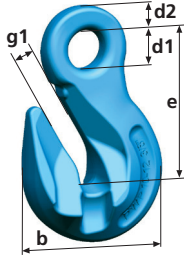

Catene e accessori Winner Pro - Grado 12

Winner Pro chain and
accessory system in G12

Gancio accorciatore PWP

PWP Grab hook

Tipo Type	Portata WLL Kg	Dimensioni Dimensions					Peso Weight Kg
		b mm	d1 mm	d2 mm	e mm	g1 mm	
PWP 7/8	3000	63	18	11	68	10	0,48
PWP 10	5000	81	22	14	88	13	1,03
PWP 13	8000	103	26	18	110	17	2,10