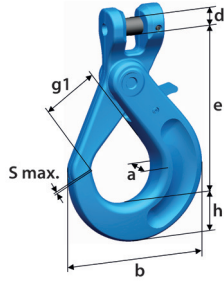

Catene e accessori Winner Pro - Grado 12

Winner Pro chain and
accessory system in G12

Gancio autobloccante a perno KLHWP

KLHWP Self locking clevis hook

Tipo Type	Portata WLL Kg	Dimensioni Dimensions							Peso Weight Kg
		a mm	b mm	d mm	e mm	g mm	h mm	s max mm	
KLHWP 7	2360	23,60	90	9,50	116	32	24,50	1	0,89
KLHWP 8	3000	23,60	90	10,70	115	32	24,50	1	0,90
KLHWP 10	5000	27,80	113	14	136	45	31,50	1	1,60
KLHWP 13	8000	33,70	146	17,50	179	54	39,80	1,5	3,42