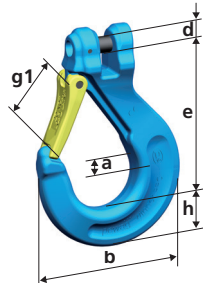

# Catene e accessori Winner Pro - Grado 12

Winner Pro chain and  
accessory system in G12

## Gancio a perno KHSWP

KHSWP clevis sling hook

Tipo Type	Portata WLL  Kg	Dimensioni Dimensions						Peso Weight  Kg
		a mm	b mm	d mm	e mm	g1 mm	h mm	
KHSWP 7	2360	19	101	9,5	105	36	26	0,84
KHSWP 8	3000	19	101	10,7	105	36	26	0,84
KHSWP 10	5000	26	118	14	121	41	33	1,68
KHSWP 13	8000	30	147	17,5	148	49	43	2,85
KHSWP 16	12500	35	176	21	173	59	51	5,10