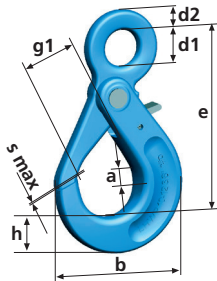

## Catene e accessori Winner Pro - Grado 12

Winner Pro chain and  
accessory system in G12

### Gancio autobloccante LHWP

LHWP Self locking hook

Tipo Type	Portata WLL  Kg	Dimensioni Dimensions								Peso Weight  Kg
		a mm	b mm	d1 mm	d2 mm	e mm	g1 mm	h mm	s max mm	
LHWP 7/8	3000	25	89	25	14	126	34	25	1	0,90
LHWP 10	5000	28	112	31	17	158	45	31	1,5	1,60
LHWP 13	8000	34	145	40	22	205	54	41	2	3,50