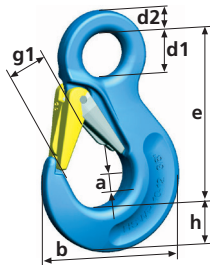

### Gancio ad occhio HSWP

HSWP Eye sling hook

Tipo Type	Portata WLL  Kg	Dimensioni Dimensions							Peso Weight  Kg
		a mm	b mm	d1 mm	d2 mm	e mm	g1 mm	h mm	
HSWP 7/8	3000	19	88	25	11	106	26	27	0,65
HSWP 10	5000	26	108	34	16	131	31	33	1,29
HSWP 13	8000	33	132	43	19	164	39	43	2,43