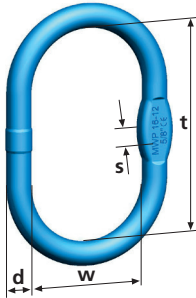

Catene e accessori Winner Pro - Grado 12

Winner Pro chain and
accessory system in G12

Campanella maggiorata MWP

MWP Enlarged master link

- Per brache a 2 bracci utilizzare la campanella semplice AWP oppure la campanella tripla VMWP. La campanella MWP 36 può essere utilizzata per brache a 2 bracci con catena dia 16.
- For 2 legs chains slings use the AWP master link or the master link assembly VMWP. The master ring MWP36 can be assembled with two legs slings dia 16.

Tipo Type	Portata WLL Kg	Dimensioni Dimensions				Peso Weight Kg	Campanella per catena Ø Master link for chain Ø	
		d mm	t mm	w mm	s mm		1 br./leg mm	2 br./legs mm
MWP 13	2360	14	120	70	10	0,46	7	-
MWP 16	3200	17	140	80	13	0,74	8	-
MWP 18	5000	19	160	95	14	1,05	10	-
MWP 26	10100	27	190	110	20	2,47	13	-
MWP 30	12500	30	190	110	-	3,30	16	-
MWP 36	17500	38	275	150	29	7,48	-	16