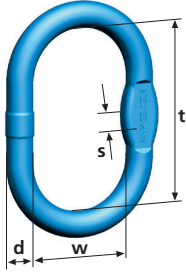

## Catene e accessori Winner Pro - Grado 12

Winner Pro chain and  
accessory system in G12

### Campanella semplice AWP

AWP Master link

Tipo Type	Portata 0°-45° WLL 0°-45°	Dimensioni Dimensions				Peso Weight	Campanella per catena Ø Master link for chain Ø	
		d mm	t mm	w mm	s mm		1 br./leg mm	2 br./legs mm
AWP 13	Kg 2360	13	110	60	10	0,37	7	-
AWP 16	3500	17	110	60	14	0,55	8	7
AWP 18	5300	19	135	75	14	0,92	10	8
AWP 22	8000	23	160	90	17	1,60	13	10
AWP 27	12500	28	200	110	21	2,92	16	13
AWP 33	17500	33	200	110	21	4,14	-	16