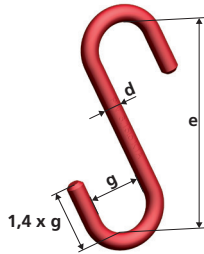

Gancio ad "S" SM

SM "S" hook

- Temperatura max consentita: 300°C
- Max operating temperature: 300°C

- Su richiesta disponibile con sicurezza
- Upon demand available with safety latch

Tipo Type	Portata WLL Kg	Dimensioni Dimensions			Peso Weight Kg
		d mm	e mm	g mm	
SM 5	800	16	180	42	0,6
SM 7-8	2000	23	220	53	1,5
SM 10	3150	31	280	58	3,4
SM 13	5300	40	400	90	8,2
SM 16	8000	50	500	120	16
SM 19	11200	60	550	130	26