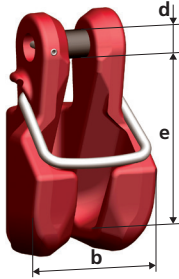

Gancio accorciatore KVS

KVS Clevis connector

| Tipo Type | Portata WLL | Dimensioni Dimensions | | | Peso Weight |
|--------------|----------------|--------------------------|---------|---------|----------------|
| | Kg | b mm | d mm | e mm | Kg |
| KVS 6 | 1120 | 36 | 7 | 45 | 0,27 |
| KVS 7 | 1500 | 44 | 9 | 58 | 0,50 |
| KVS 8 | 2000 | 44 | 10 | 58 | 0,50 |
| KVS 10 | 3150 | 55 | 13 | 70 | 0,80 |
| KVS 13 | 5300 | 70 | 16 | 90 | 1,53 |