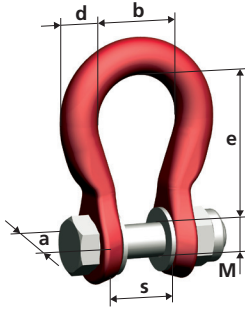

Grillo Unilock U

U Unilock connecting link

- Non assemblabile con ganci accorciatori PW-PSW.
- Temperatura max consentita: 100°C.
- Cannot be assembled to PW-PSW.
- Max operating temperature: 100°C.

Tipo Type	Portata WLL Kg	Dimensioni Dimensions						Peso Weight Kg
		a mm	b mm	d mm	e mm	s mm	M	
U 5-6	1120	16	21	9	34	11	7	0,07
U 7	1500	22	28	13	49	16	8	0,20
U 8	2000	22	28	13	48	16	10	0,22
U 10	3150	27	35	16	60	20	12	0,38
U 13	5300	34	39	18	72	24	16	0,67
U 16	8000	44	47	23	80	32	20	1,35
U 19/20	12500	52	56	26	96	36	24	1,97
U 26	21200	66	77	33	132	49	30	4,70