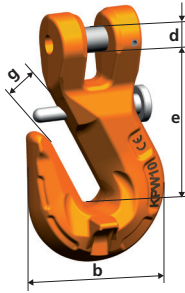

Catene e accessori Winner - Grado 10

Winner chain and
accessory system in G10

Gancio accorciatore KPSW con dispositivo di sicurezza

KPSW Clevis grab hook with safety catch

- Mantiene invariata la portata della braca.
- Reduction of WLL not required.

Tipo Type	Portata WLL Kg	Dimensioni Dimensions				Peso Weight Kg
		b mm	d mm	e mm	g mm	
KPSW 7	1900	57	9	63	9	0,44
KPSW 8	2500	57	10	63	9	0,44
KPSW 10	4000	71	12,5	78	12	0,85
KPSW 13	6700	92	16	93	15	1,75
KPSW 16	10000	113	20	115	19	3,30