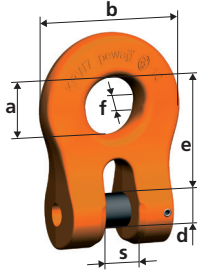

Catene e accessori Winner - Grado 10

Winner chain and
accessory system in G10

Anello KRW

KRW Coupling ring

Tipo Type	Portata WLL Kg	Dimensioni Dimensions						Peso Weight Kg
		a mm	b mm	d mm	e mm	f mm	s mm	
KRW 5-6	1400	18	38	7,4	31	8	7	0,12
KRW 7	1900	24	54	9	43	11	10	0,2
KRW 8	2500	24	54	10	43	11	10	0,2
KRW 10	4000	28	63	12,5	51	14	12	0,36
KRW 13	6700	33	76	16	63	17	15	0,7
KRW 16	10000	40	88	20	74	20	18	1,2
KRW 19-20	16000	50	114	24	94	24	23	2,4
KRW 22	19000	50	122	27	102	27	25	3,95